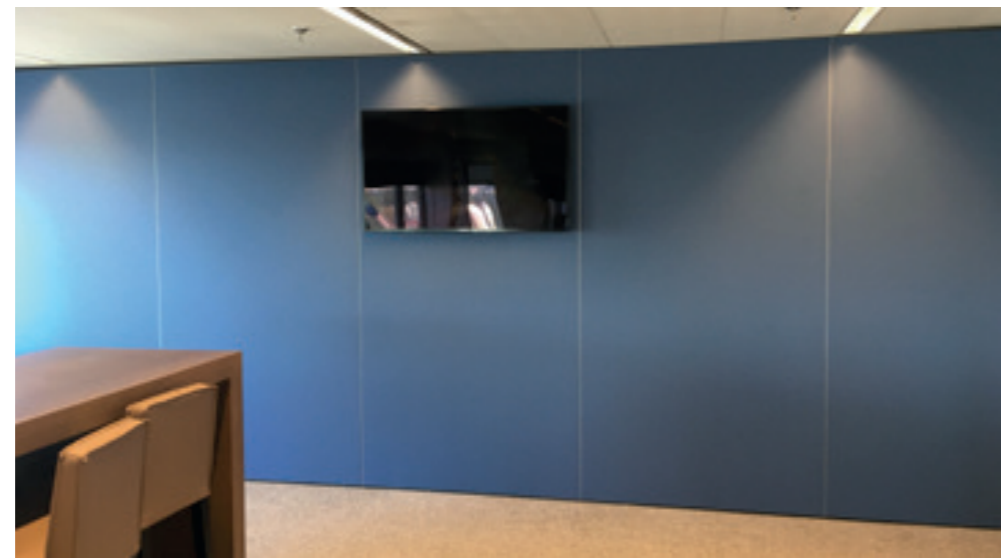

Totaalpakket

Akma is naast producent ook uw partner bij de realisatie van een optimale en comfortabele werkomgeving welke voldoet aan de geldende normen conform het Bouwbesluit, Frisse Scholen Beleid 2015, Arbo, NOC-NSF.

Wij kunnen gewenste oplossingen niet alleen leveren en monteren maar begeleiden onze klanten indien gewenst ook van schets tot metingen, rapportages en eindoplevering.