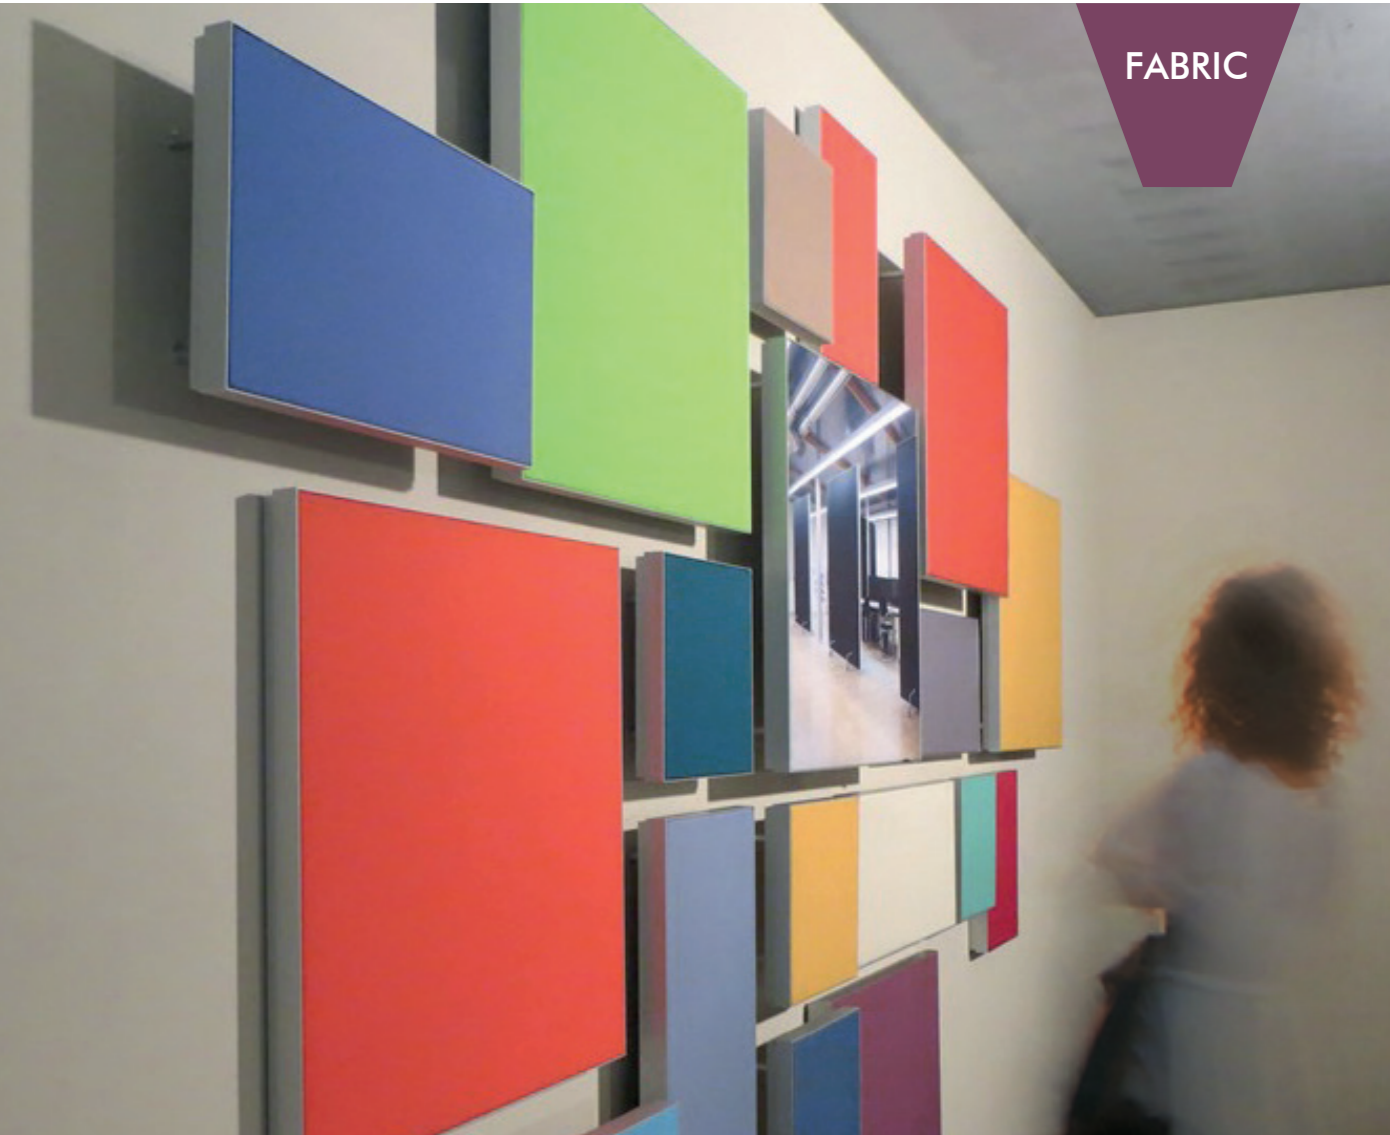

“Afname van storende geluidreflecties”

Maatwerk standaard

Levering en montage

Geluidsmetingen en afspraak op locatie

Eigen productie faciliteiten

Peutz gecertificeerde oplossingen

Vraag vrijblijvend een offerte aan via AKMA.NL

FABRIC

FABRIC

INTERESSE IN ONZE ANDERE PRODUCTEN?

Naast de FABRIC panelen produceert Akma nog diverse andere akoestische maatoplossingen. Onze standaard oplossingen bestaan verder uit de Basic en Acoustic Art panelen, dividers en bureauschermen en onze Softpanel Sport panelen. Vraag gerust ook een van de andere brochures aan of neem een kijkje op onze website www.akma.nl.

KANTOOR | ONDERWIJS | ZORG | HORECA | RETAIL

Een stijlvolle uitstraling met *Fabric* panelen

AKMA

Kerkeinde 34 | 5254 LD Sleenwijk | T +31 (0)183 304 102
info@akma.nl | www.akma.nl